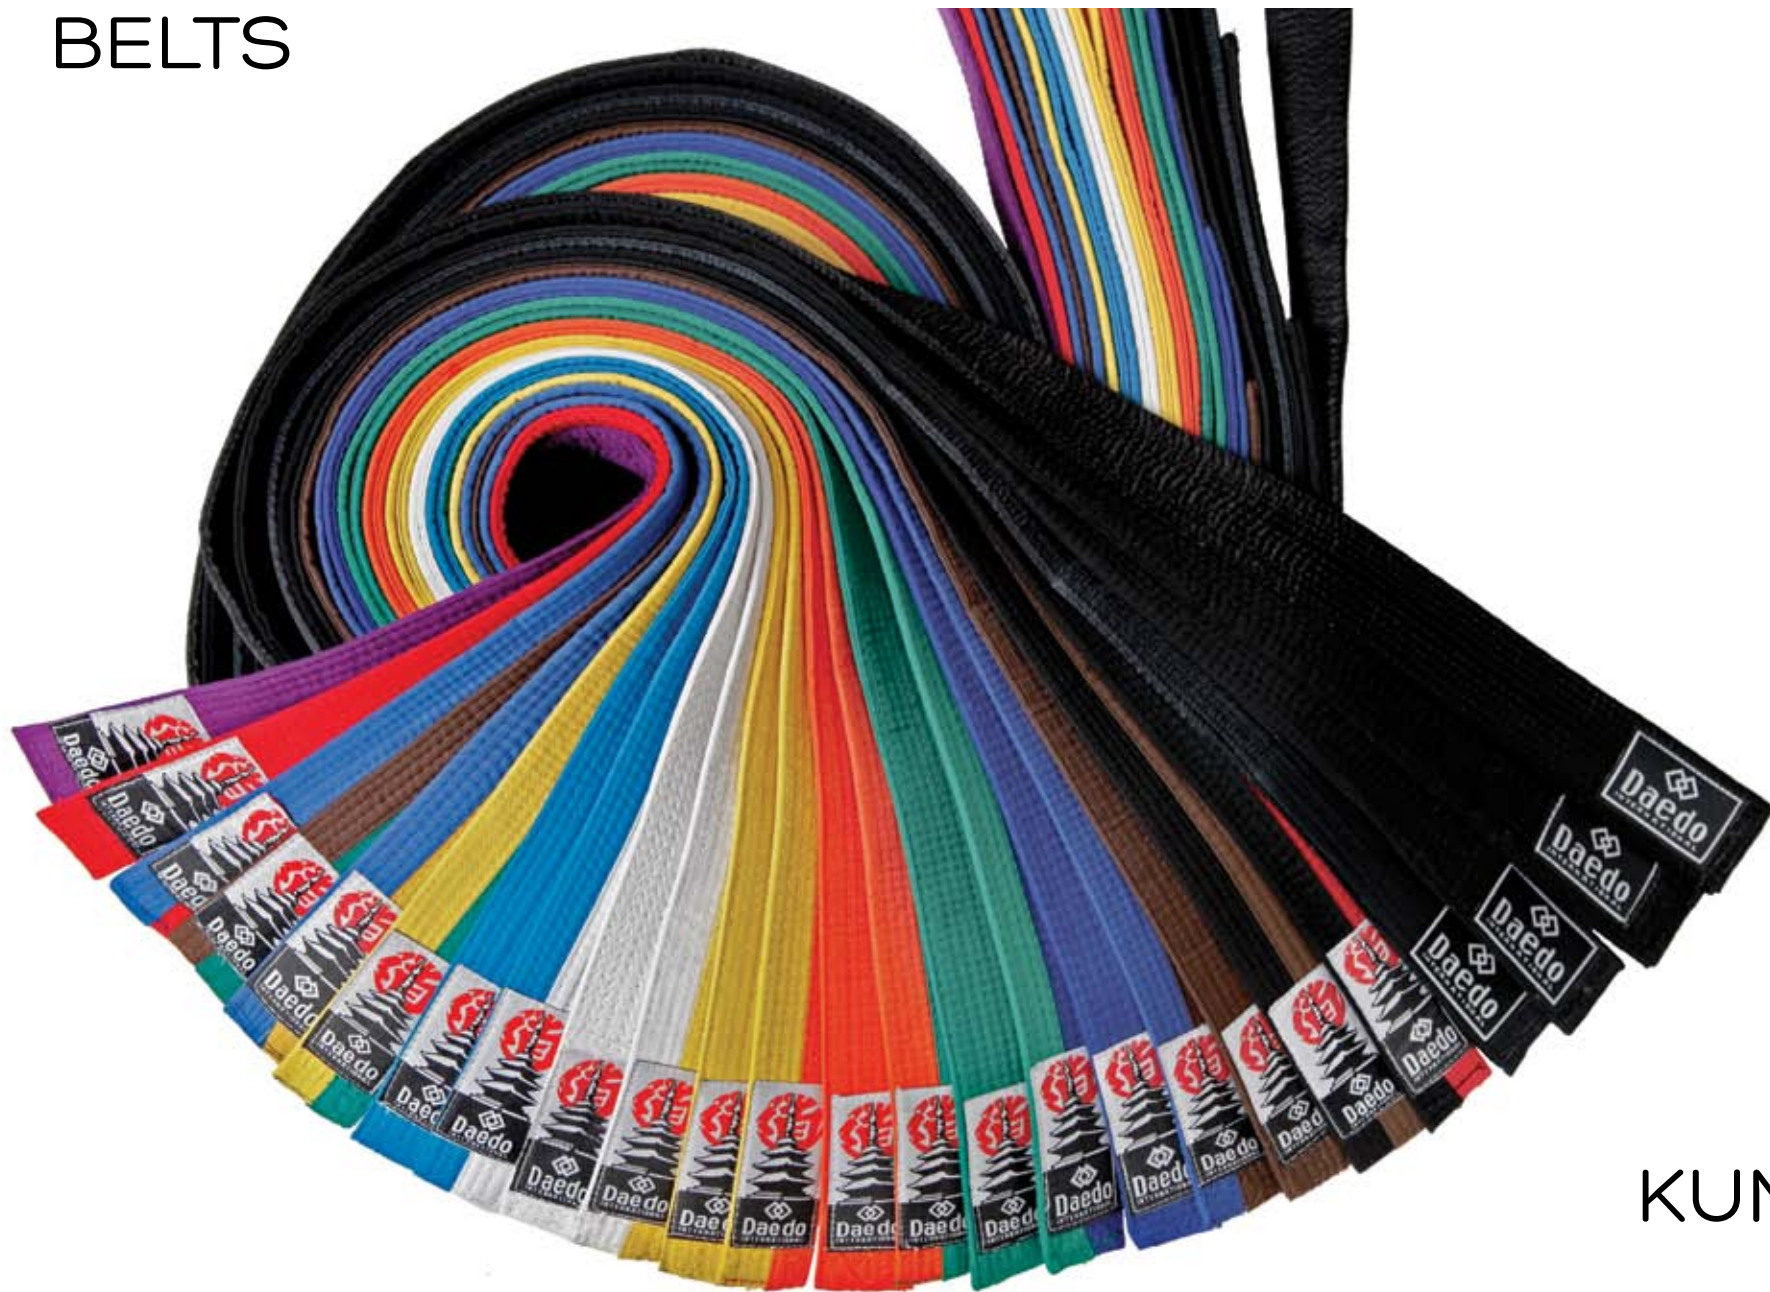

BELTS

VA 1538

Embroidery of small letters

VA 1540

Embroidery of Chinese, Korean and Japanese characters